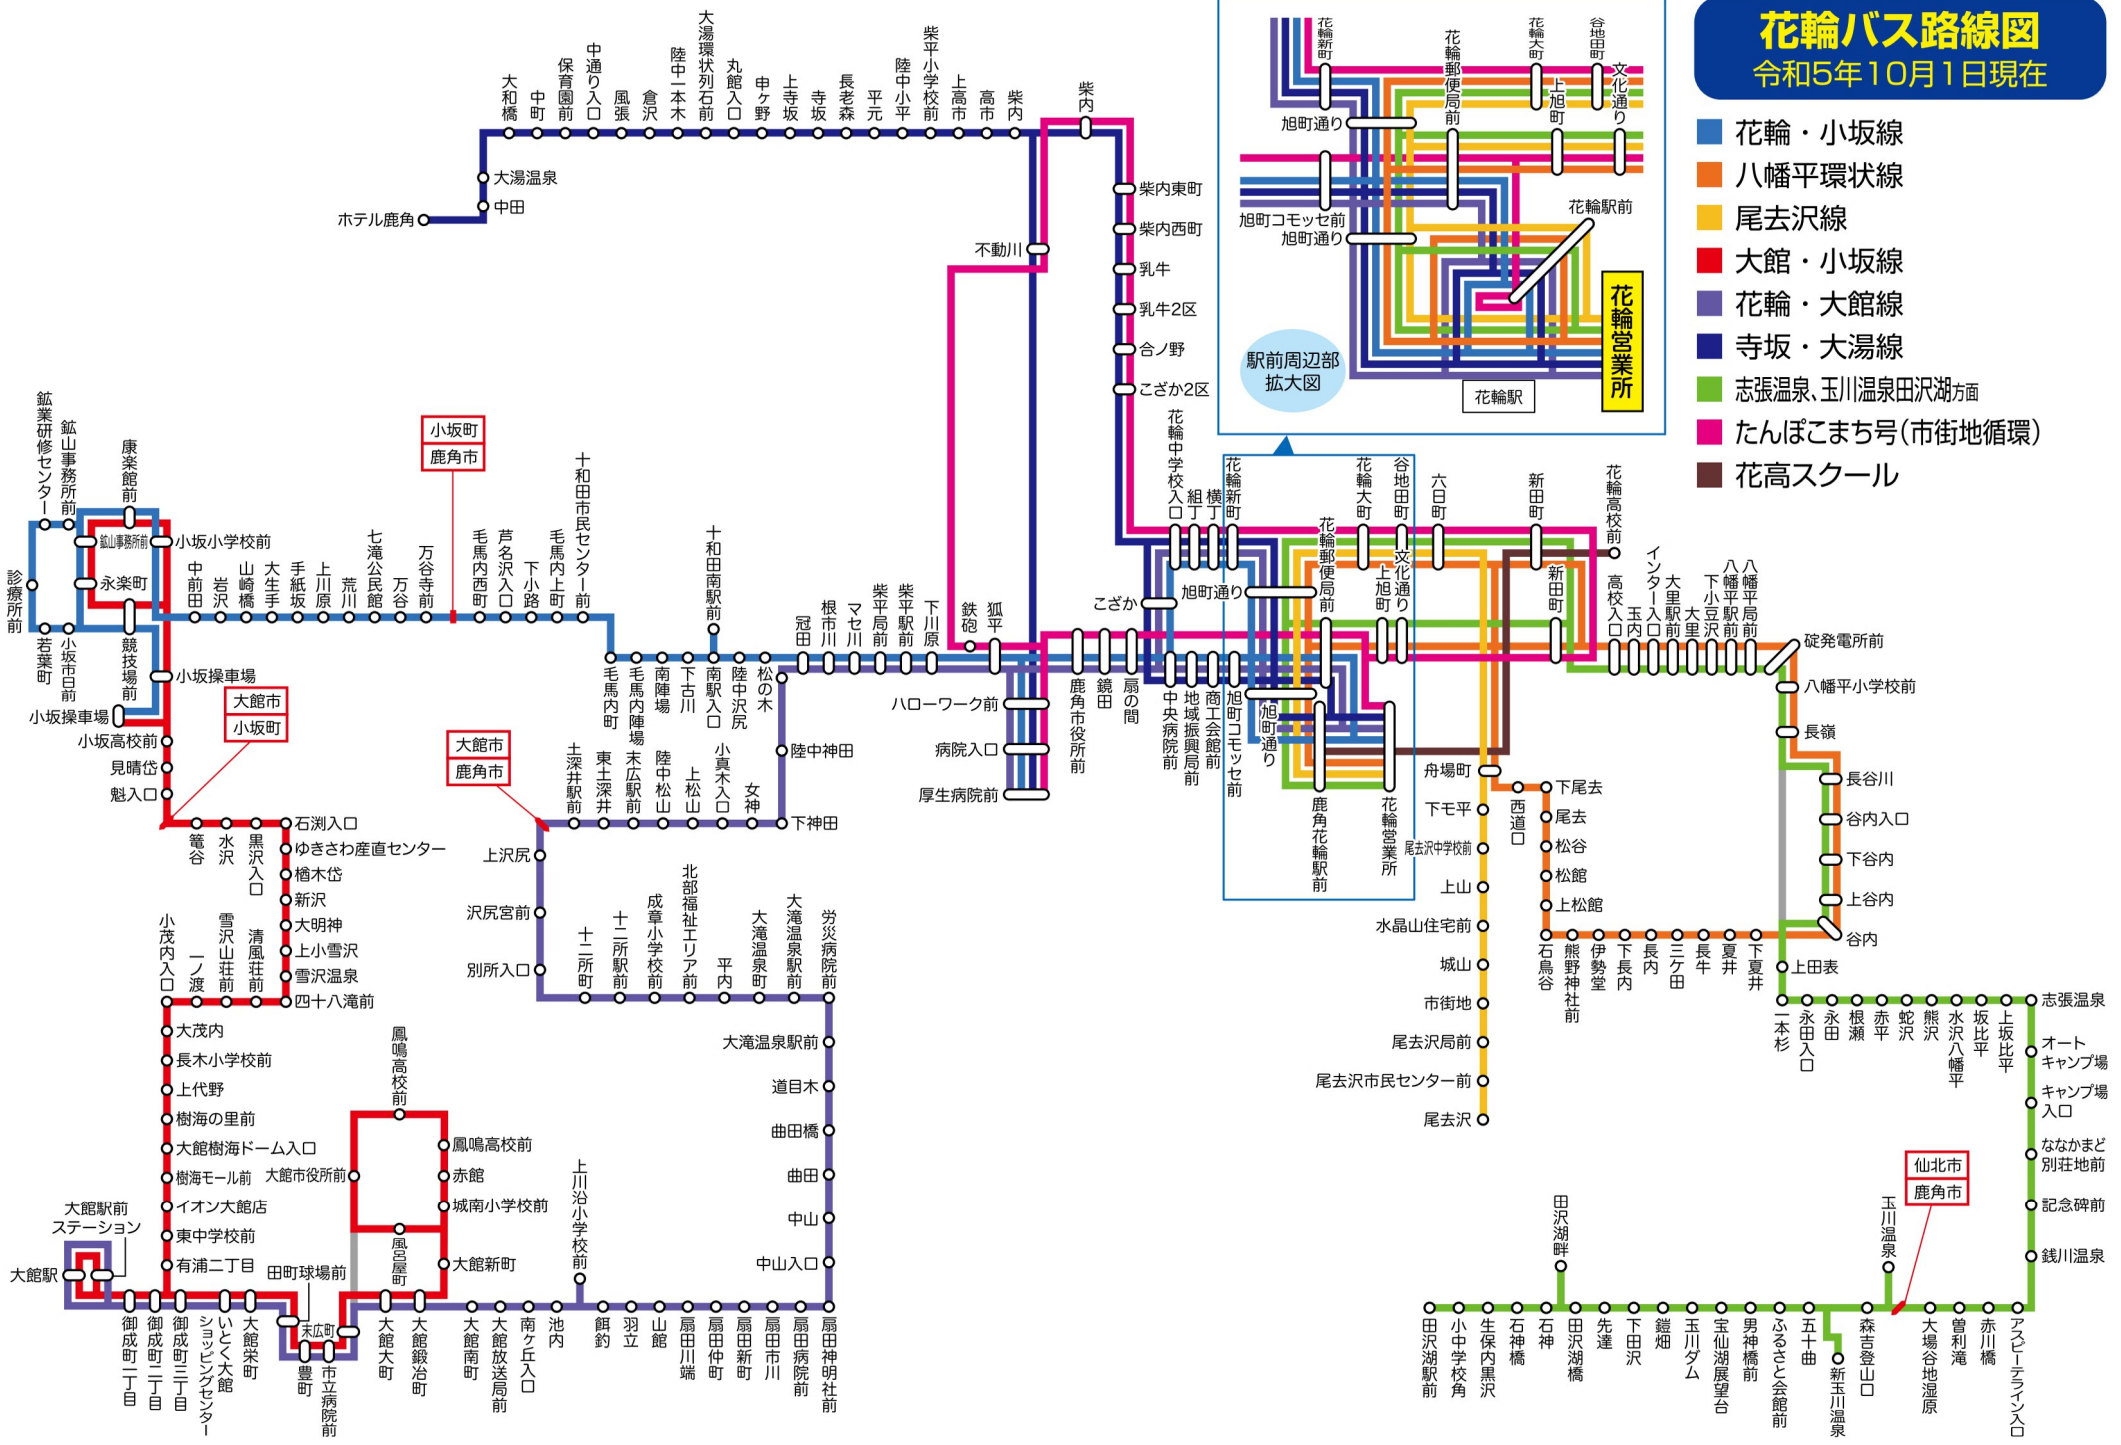

花輪バス路線図

令和5年10月1日現在

- 花輪・小坂線
- 八幡平環状線
- 尾去沢線
- 大館・小坂線
- 花輪・大館線
- 寺坂・大湯線
- 志張温泉、玉川温泉田沢湖方面
- たんぼこまち号(市街地循環)
- 花高スクール

仙北市
鹿角市