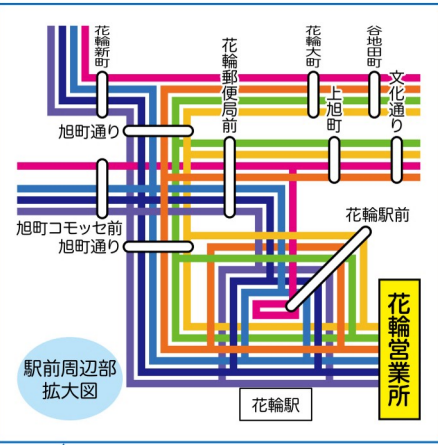

花輪バス路線図

令和5年10月1日現在

- 花輪・小坂線
- 八幡平環状線
- 尾去沢線
- 大館・小坂線
- 花輪・大館線
- 寺坂・大湯線
- 志張温泉、玉川温泉田沢湖方面
- たんぼこまち号(市街地循環)
- 花高スクール

仙北市
鹿角市