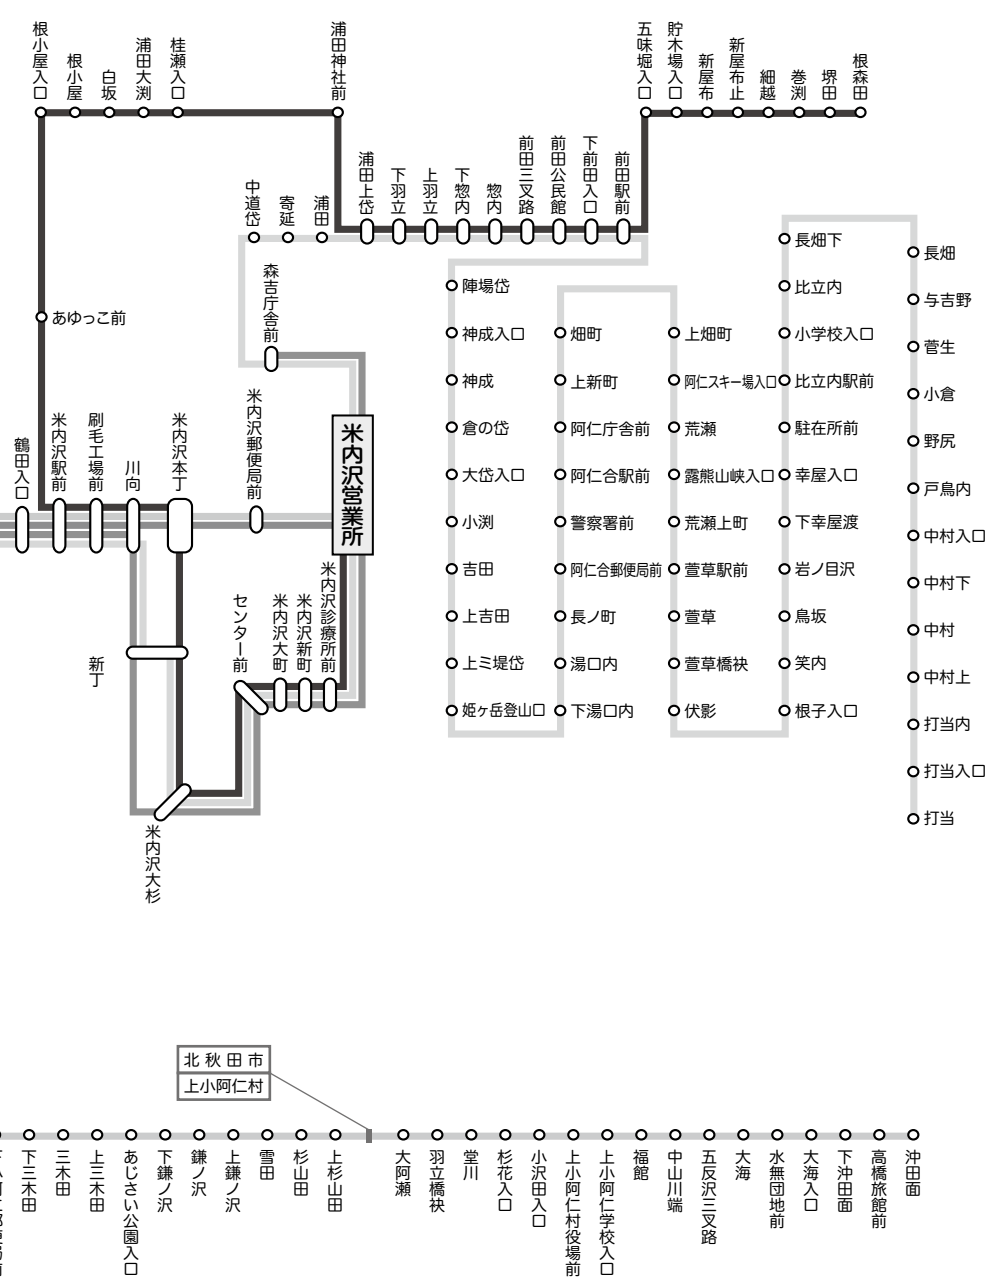

大館方面

# 米内沢管内バス路線図

令和6年4月1日現在

大館市  
北秋田市

- 大館線 …… 14~15
- 薬師山スキー場線 …… 60
- 市街地循環 …… 53
- 鷹巣線 …… 66
- 根森田線 …… 54
- 打当線 …… 58
- 市民病院シャトル 55
- 市民病院経由 沖田面線 59

- 黒沢
- 糠沢
- 糠沢駅入口
- 昭和前
- 大堤神社前
- 鷹巣技術専門学校前
- 綴子小学校前
- 綴子坂下
- 綴子
- 南綴子
- 田中
- 自動車学校前
- 佐戸岱
- 上深閑
- 深閑
- 相善町
- 坊沢羽立
- 坊沢上町
- 坊沢
- 坊沢会館前
- 伊勢堂長根
- 新前山
- 前山
- 前山駅前
- 今泉新町
- 今泉
- 薬師山スキー場入口

- イオンタウン鷹巣
- いとく鷹巣ショッピングセンター
- あげぼの町
- 銀座通り

- 北秋田市民ふれあいプラザ前
- 舟見町
- 鷹巣舟場
- 南鷹巣
- 中央公園前
- 家畜保健所
- ソーラー発電所前
- 藤株
- 脇神
- 小森
- 中屋敷入口
- 根木屋敷
- 七日市五叉路
- 七日市坂上
- 七日市
- 岩脇入口
- 吉野
- 吉野郷
- 御狩屋
- 御狩屋公園前
- 松栄
- 長野
- 鶴田入口
- 米内沢駅前
- 刷毛工場前
- 川向
- 米内沢本丁
- 米内沢郵便局前
- 森吉庁舎前
- 米内沢診療所前
- 米内沢新町
- 米内沢大町
- センター前
- 米内沢大杉
- 北秋田市民病院前
- 北秋の杜公園入口前
- 松栄南
- 松栄
- 李岱下
- 李岱中
- 李岱
- 上岱
- 根田坂下
- 根田坂上
- 芹沢
- 三里
- 摩当沢
- 下小阿仁郵便局前
- 三木田
- 上三木田
- あじさい公園入口
- 下鎌ノ沢
- 鎌ノ沢
- 上鎌ノ沢
- 雪田
- 杉山田
- 上杉山田
- 大阿瀬
- 羽立橋袂
- 堂川
- 杉花入口
- 小沢田入口
- 上小阿仁村役場前
- 上小阿仁学校入口
- 福館
- 中山川端
- 五反沢三叉路
- 大海
- 水無団地前
- 大海入口
- 下沖田面
- 高橋旅館前
- 沖田面