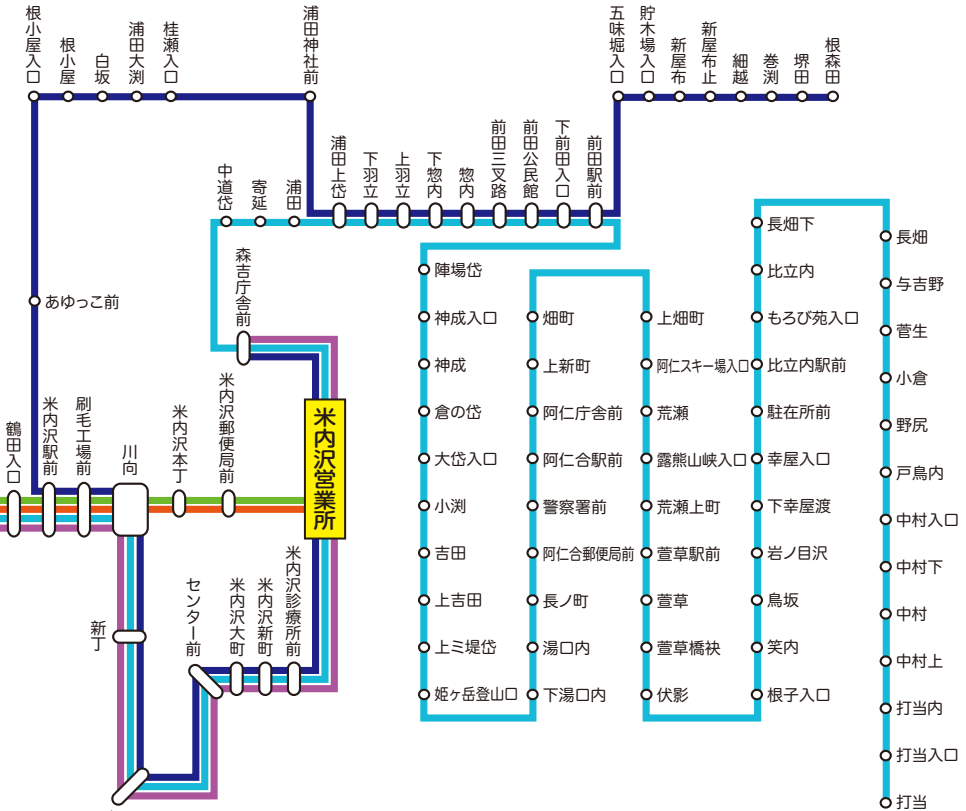

大館方面

米内沢管内バス路線図 令和6年10月1日現在

大館市
北秋田市

- 大館・鷹巣線 14~15
- 薬師山スキー場線 55
- 市街地循環 51
- 米内沢・鷹巣線 54
- 根森田線 52
- 打当線 56
- 鷹巣・北秋田市民病院 53
- 市民病院経由 沖田面線 57
- 米内沢・市民病院アクセス線 53

北秋田市
上小阿仁村