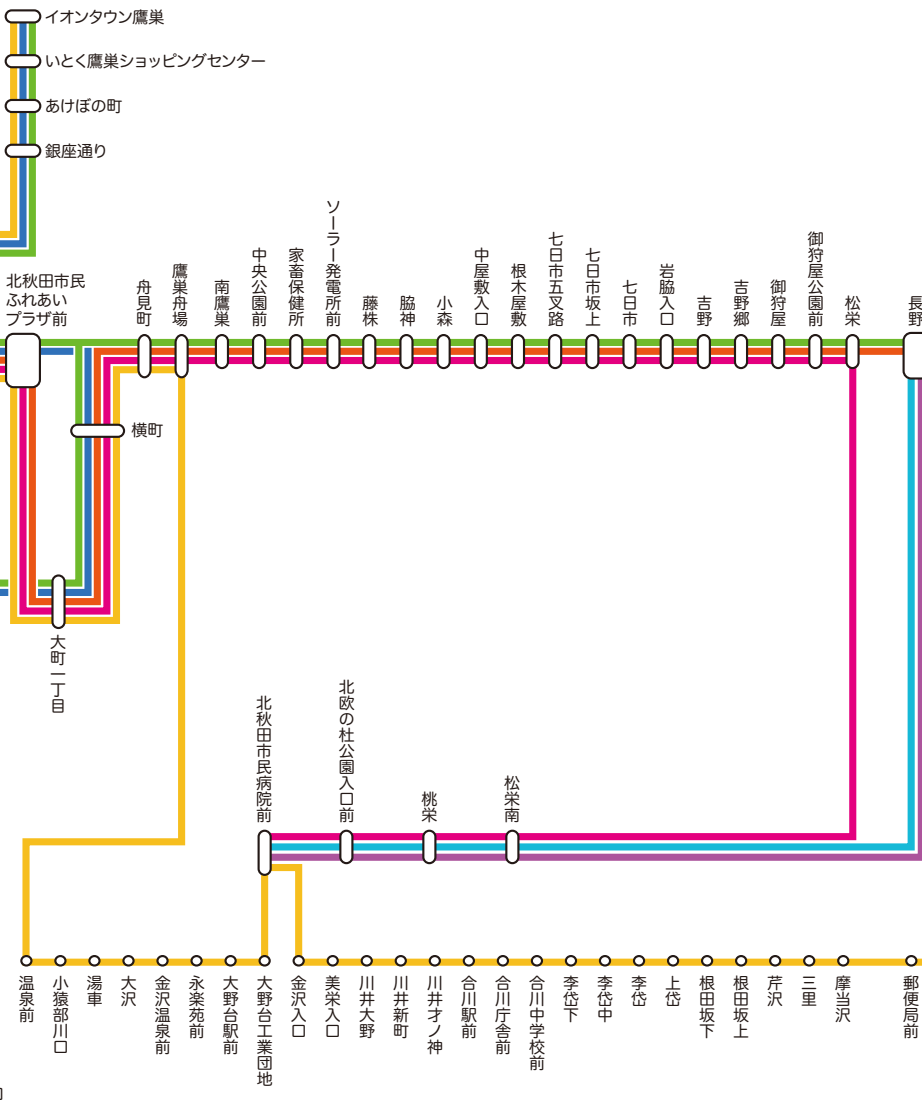

大館方面

米内沢管内バス路線図 令和6年10月1日現在

大館市
北秋田市

- 大館・鷹巣線 14~15
- 薬師山スキー場線 55
- 市街地循環 51
- 米内沢・鷹巣線 54
- 根森田線 52
- 打当線 56
- 鷹巣・北秋田市民病院 53
- 市民病院経由 沖田面線 57
- 米内沢・市民病院アクセス線 53

北秋田市
上小阿仁村